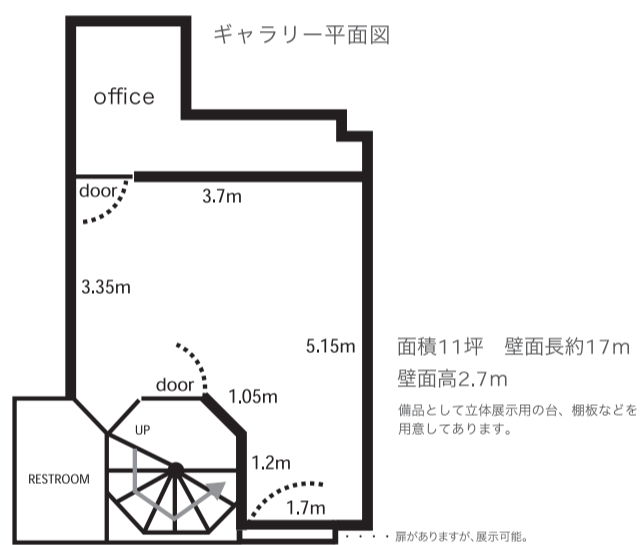

Since 1988

Pinpoint Gallery

ピンポイントギャラリーは1988年に開廊。イラストレーション、絵本などの個展、画廊企画のグループ展などを運営しています。絵本公募展ピンポイント絵本コンペを2000年より主催し、若手絵本作家をバックアップしています。また毎夏には、ワークショップ（絵本、製本、版画など）を運営し、作家同士のコミュニケーションの場として役立っています。スペースを貸し画廊として1週間単位でご利用いただけます。表参道駅B1出口より徒歩3分、青山通りと骨董通り交差点という交通の便の良さに定評があります。その名の通りピンポイントな空間ですが、展覧会を通して広がるネットワークが、その後の活動に広くつながるよう支えてゆきたいと考えています。