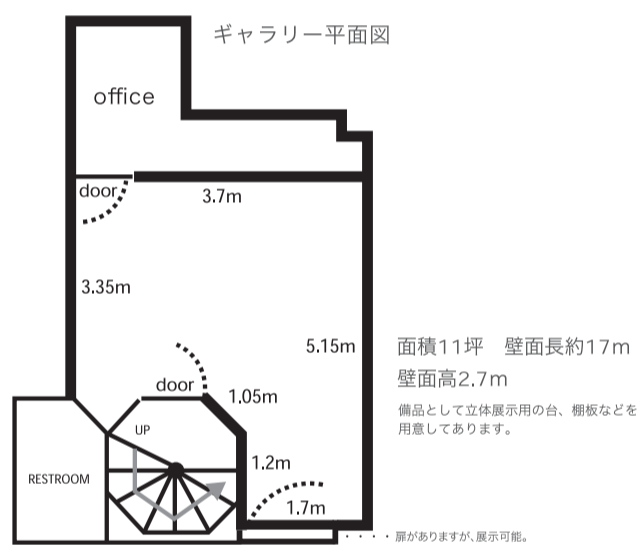

Since 1988

Pinpoint Gallery

ピンポイントギャラリーは1988年に開廊。イラストレーション、絵本などの個展、画廊企画のグループ展などを運営しています。絵本公募展ピンポイント絵本コンペを2000年より主催し、若手絵本作家をバックアップしています。また毎夏には、ワークショップ（絵本、製本、版画など）を運営し、作家同士のコミュニケーションの場として役だっています。スペースを貸し画廊として1週間単位でご利用いただけます。表参道駅B1出口より徒歩3分、青山通りと骨董通り交差点という交通の便の良さに定評があります。その名の通りピンポイントな空間ですが、展覧会を通して広がるネットワークが、その後の活動に広くつながるよう支えてゆきたいと考えています。